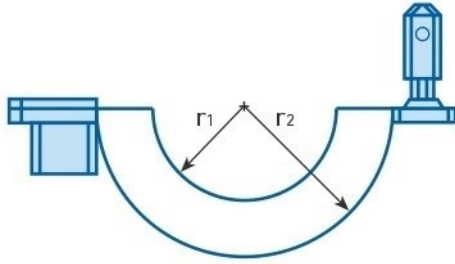

## SP 26 RAKOR KİLİDİ

Ölçüler mm'dir

	SP 26 DN20	SP 26 DN20+	SP 26 DN 25	SP 26 DN 40
L :	22	26	24	35
r1 :	14	14	19	29
r2 :	22	24	28	39

- Polipropilen(PP) malzeme
- DN20 (¾"), DN20+, DN25 (1") ve DN40 (1½") rakorlar için farklı ebatlar
- Şeffaf ve opak gövde için renkler: Açık mavi, Kırmızı, Sarı, Beyaz
- Sayacın diğer kısımlarında SP 07 ve SP 21 ile beraber kullanılarak daha yüksek güvenlik sağlanabilir
- Opsiyonel olarak firma logosu ve 6 haneye kadar seri numara
- Lazer ve mürekkep baskı markalama seçenekleri
- Darbe mukavemeti: 150 Kgf
- Çalışma sıcaklığı aralığı: -40°C/+120°C

### PAKETLEME DETAYLARI

	SP 26 DN 20	SP 26 DN20+	SP 26 DN 25	SP 26 DN 40
<b>Adet</b>	1000	500	250	250
<b>Koli ebatı( BxExY)</b>	60x40x35cm	60x40x30cm	60x40x30cm	60x40x35cm
<b>Brüt koli ağırlığı</b>	18 kg	10 kg	11 kg	10 kg
<b>Palet bilgileri</b>	100x120x190cm 25.000 adet	100x120x195cm 15.000 adet	100x120x195cm 15.000 adet	100x120x190cm 6.250 adet